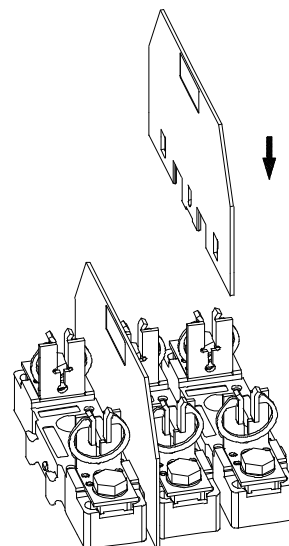

# GA-U002

CE

NH-Sicherungsunterteile  
NH-DIN Gr.00/160A  
LV HRC fuse-bases  
LV HRC DIN Size 00/160A

1

2

Gebrauchsanleitung  
Installation Instructions GA-U002