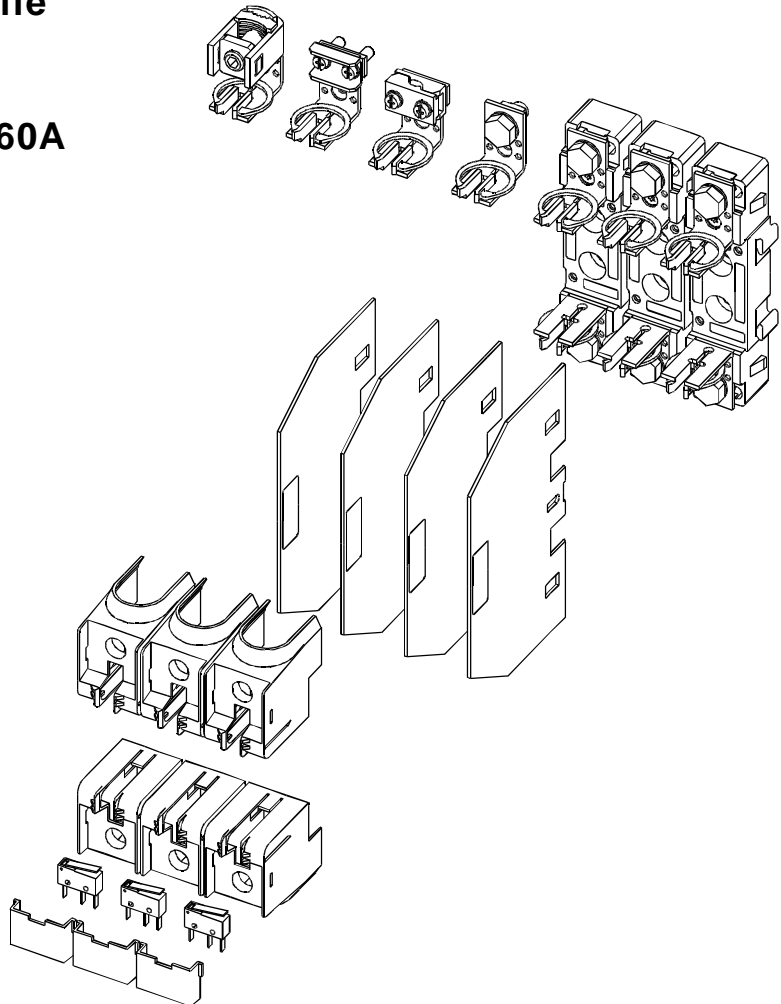

# GA-U002

CE

NH-Sicherungsunterteile  
NH-DIN Gr.00/160A  
LV HRC fuse-bases  
LV HRC DIN Size 00/160A

1

2

Gebrauchsanleitung  
Installation Instructions GA-U002