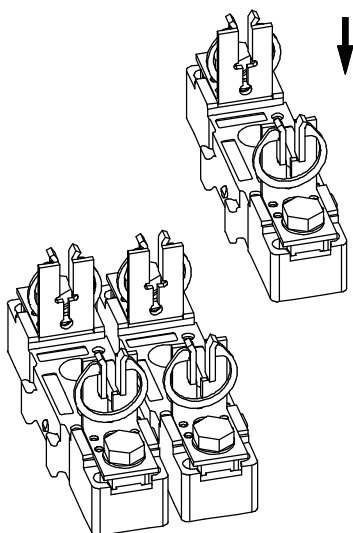

# GA-U002

CE

NH-Sicherungsunterteile  
NH-DIN Gr.00/160A  
LV HRC fuse-bases  
LV HRC DIN Size 00/160A

1

2

Gebrauchsanleitung  
Installation Instructions GA-U002